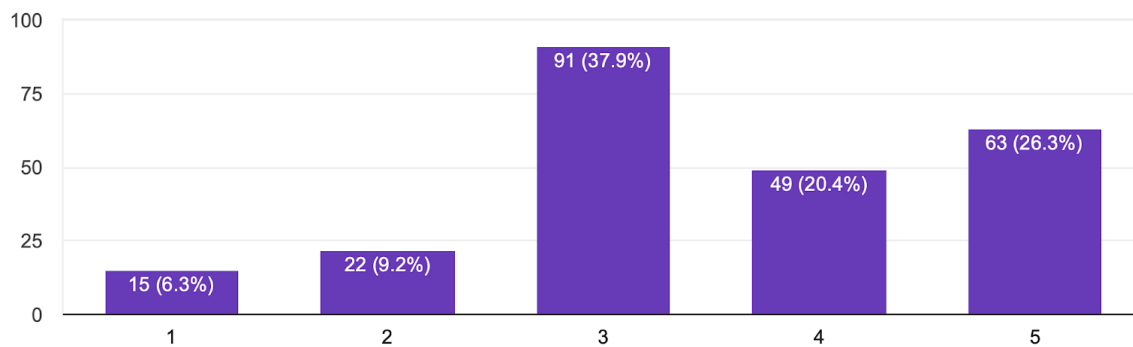

240 responses

Na škále od 1 (najmenej) do 5 (najviac), ako je pre Vás dôležité, aby bola obec napojená na okolité cyklotrasy?

240 responses

Na škále od 1 (najmenej) do 5 (najviac), ako je pre Vás dôležité mať v obci zaistenú bezpečnosť chodcov prostredníctvom funkčnej siete osvetlených prechodov?

240 responses

Na škále od 1 (najmenej) do 5 (najviac), ako je pre Vás dôležité mať v obci pravidelné kultúrne a športové podujatia?

240 responses

Na škále od 1 (najmenej) do 5 (najviac), ako je pre Vás dôležité mať v obci poštu?