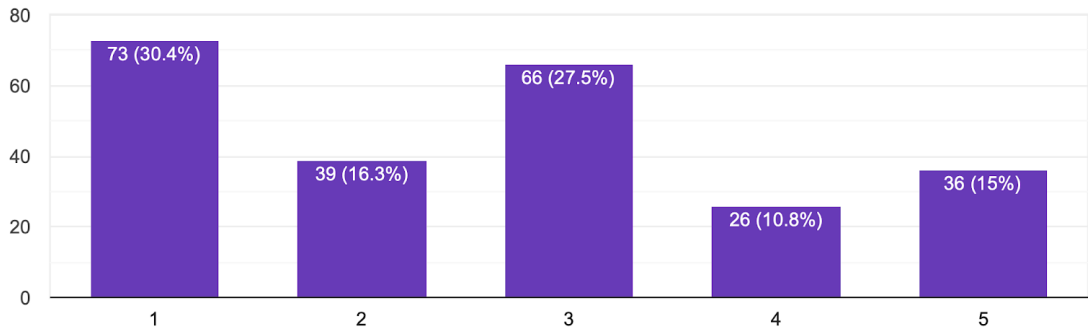

Na škále od 1 (najmenej) do 5 (najviac), ako je pre Vás dôležité mať v obci dog park a cvičisko pre psov?

240 responses