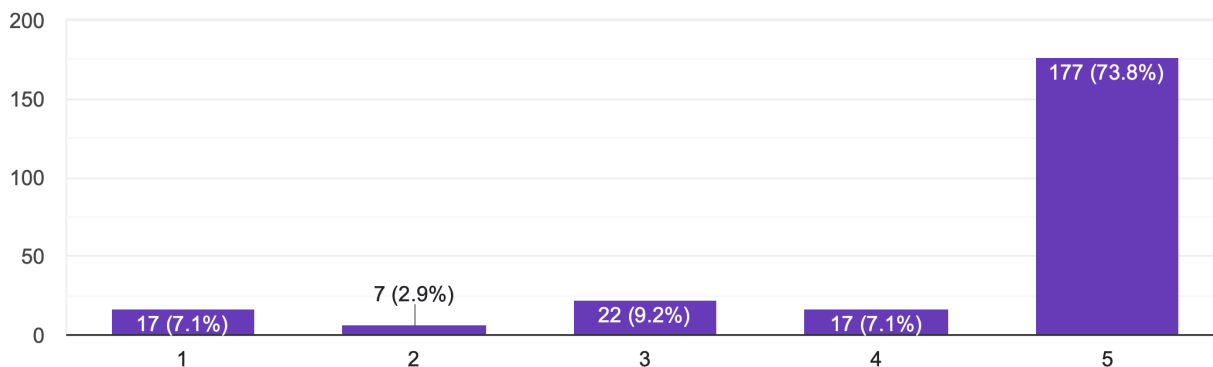

Na škále od 1 (najmenej) do 5 (najviac), ako je pre Vás dôležité mať v obci základnú školu?

240 responses