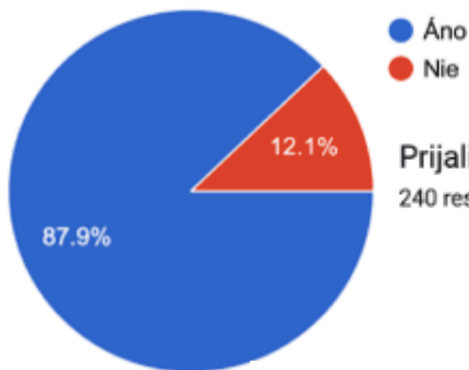

Cítite sa v obci bezpečne?

240 responses