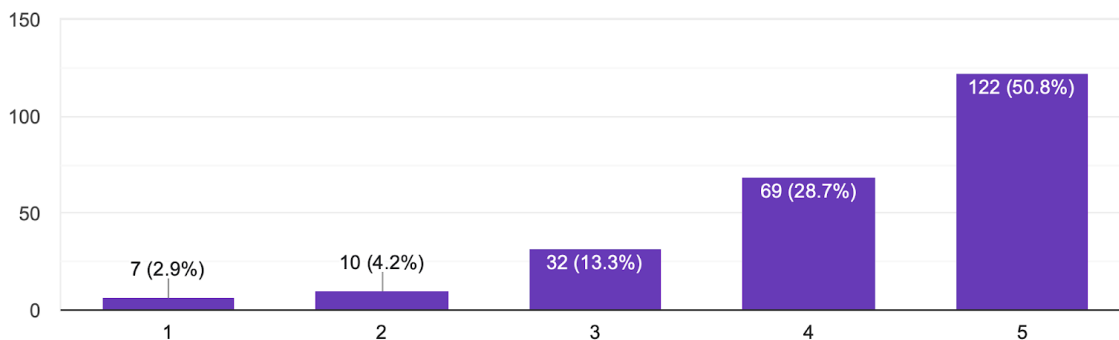

Na škále od 1 (najmenej) do 5 (najviac), ako je pre Vás dôležitý vzhľad obce (čisté a pochôdzne chodníky, sezónna výzdoba, údržba zelene, odstránenie vizuálneho smogu a pod.)?

240 responses