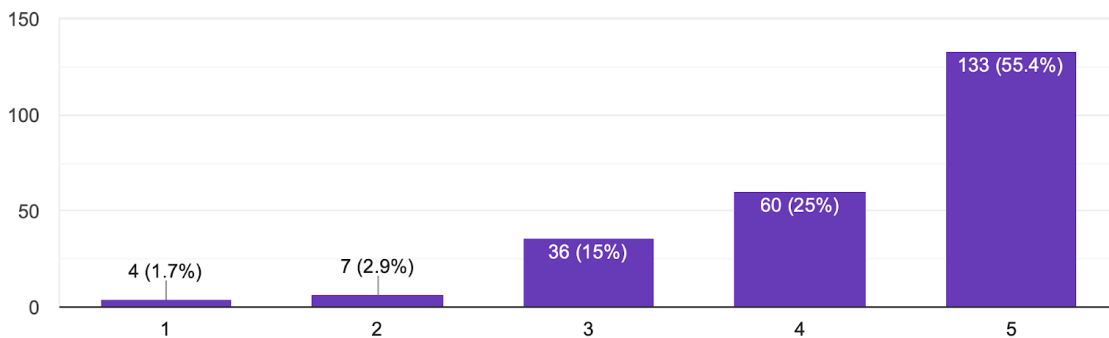

Na škále od 1 (najmenej) do 5 (najviac), ako je pre Vás dôležitá transparentnosť obce (prehľadná webová stránka, otvorená komunikácia smerom k o..., zázpisnice z OZ s výpovednou hodnotou a pod.)?

240 responses