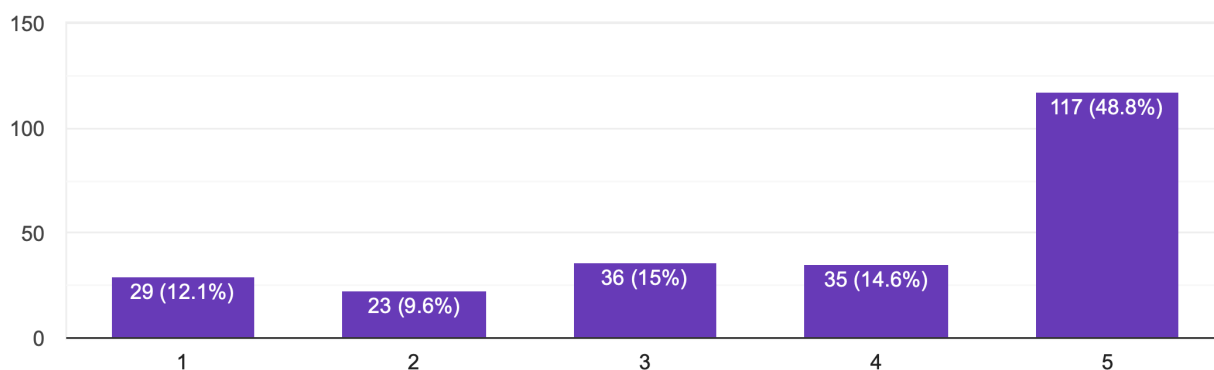

Na škále od 1 (najmenej) do 5 (najviac), ako je pre Vás dôležité mať v obci bankomat?

240 responses