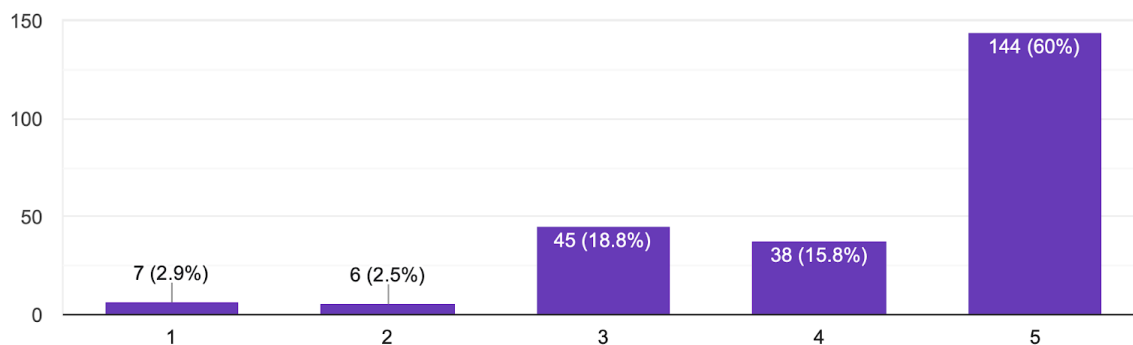

240 responses

Na škále od 1 (najmenej) do 5 (najviac), ako je pre Vás dôležité, aby bola obec napojená na okolité cyklotrasy?

240 responses

Na škále od 1 (najmenej) do 5 (najviac), ako je pre Vás dôležité mať v obci zaistenú bezpečnosť chodcov prostredníctvom funkčnej siete osvetlených prechodov?

240 responses

Na škále od 1 (najmenej) do 5 (najviac), ako je pre Vás dôležité mať v obci pravidelné kultúrne a športové podujatia?

240 responses

Na škále od 1 (najmenej) do 5 (najviac), ako je pre Vás dôležité mať v obci poštu?