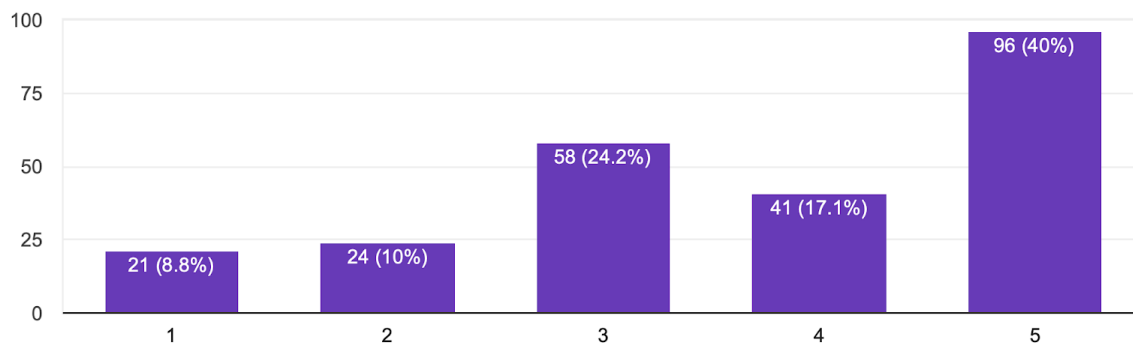

Na škále od 1 (najmenej) do 5 (najviac), ako je pre Vás dôležité mať v obci poštu?

240 responses