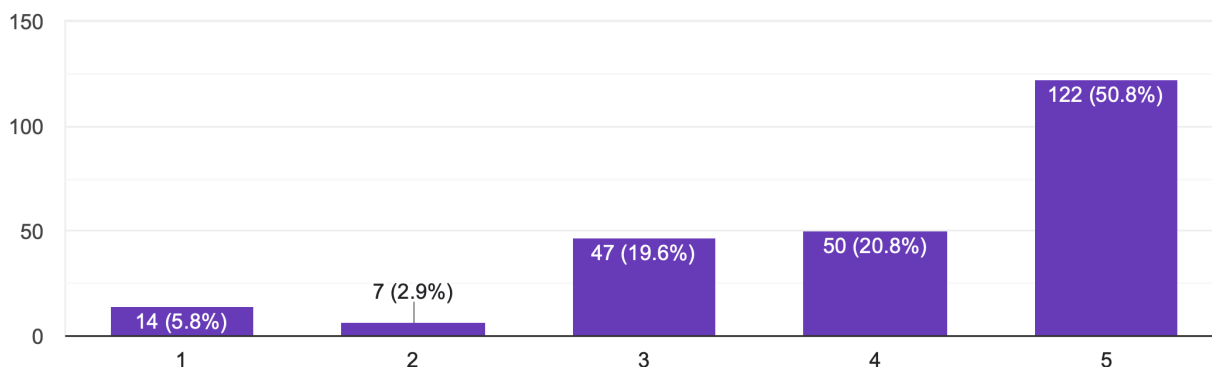

Dotazník nám vyplnilo 240 respondentov, za čo Vám veľmi pekne ďakujeme. Váš názor si veľmi vážime. V tomto dokumente nájdete spracované výsledky.

Na škále od 1 (najmenej) do 5 (najviac), ako je pre Vás dôležité mať v obci viac oddychových zón (parky, lavičky, detské ihriská, workout zóny a pod.)?

240 responses

Na škále od 1 (najmenej) do 5 (najviac), ako je pre Vás dôležité mať v obci bankomat?

240 responses

Na škále od 1 (najmenej) do 5 (najviac), ako je pre Vás dôležité mať v obci základnú školu?