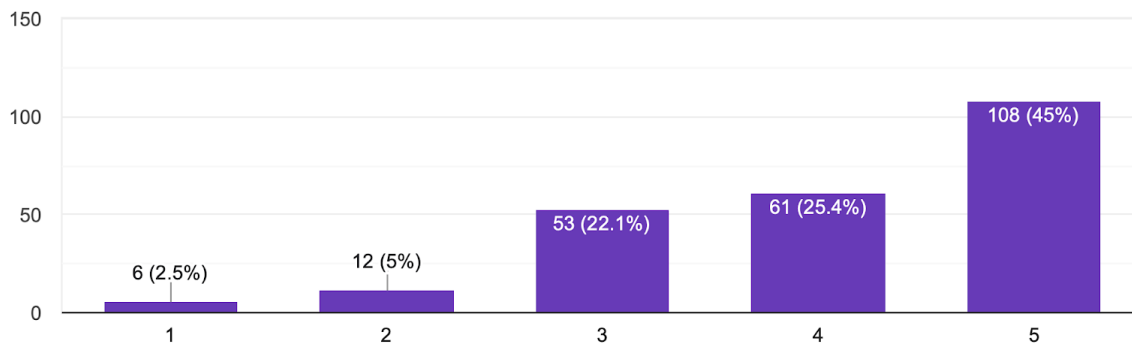

Na škále od 1 (najmenej) do 5 (najviac), ako je pre Vás dôležité mať v obci viac zelene (výsadba kvetov, stromov, kríkov a pod.)?

240 responses