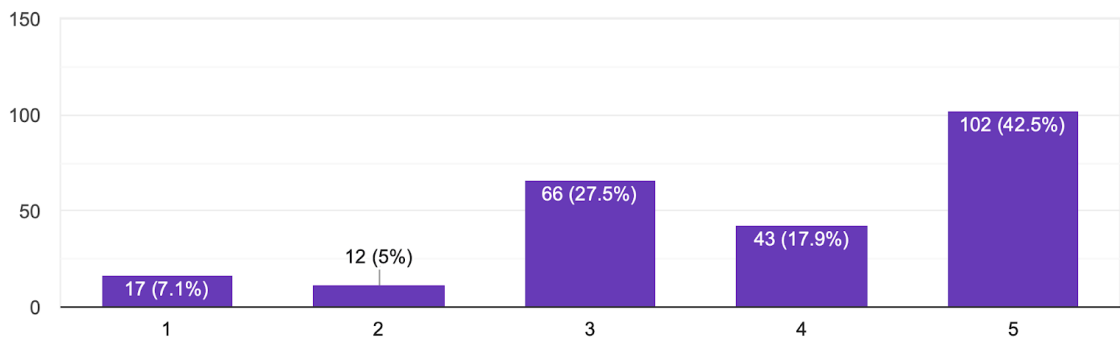

Na škále od 1 (najmenej) do 5 (najviac), ako je pre Vás dôležité usmerniť domovú výstavbu v obci zmenami v územnom pláne?

240 responses