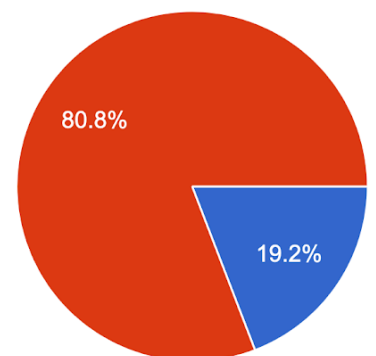

240 responses

Cítite sa v obci bezpečne?

240 responses

Podporujete zákaz chovu včiel v intraviláne obce

240 responses

Áno
Nie

Prijali by ste v obci viac možností stravovania?

240 responses