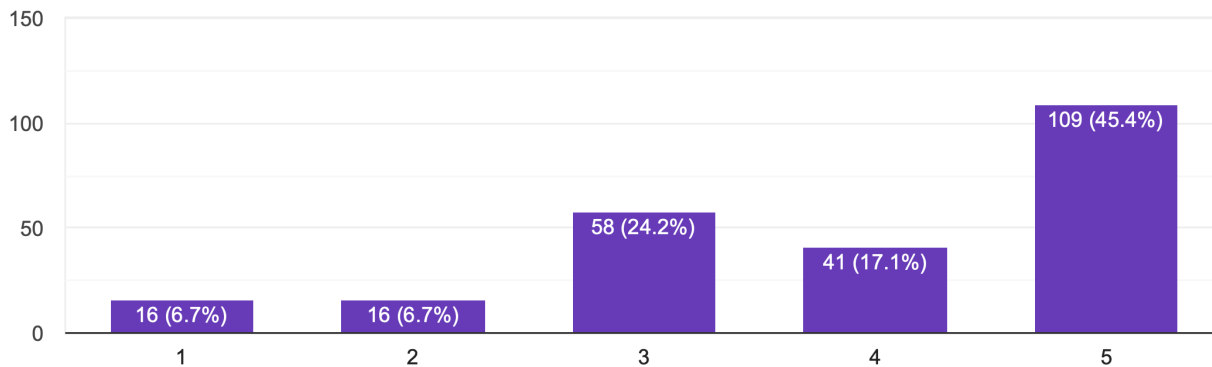

Na škále od 1 (najmenej) do 5 (najviac), ako je pre Vás dôležité mať v obci zdravotné stredisko?

240 responses